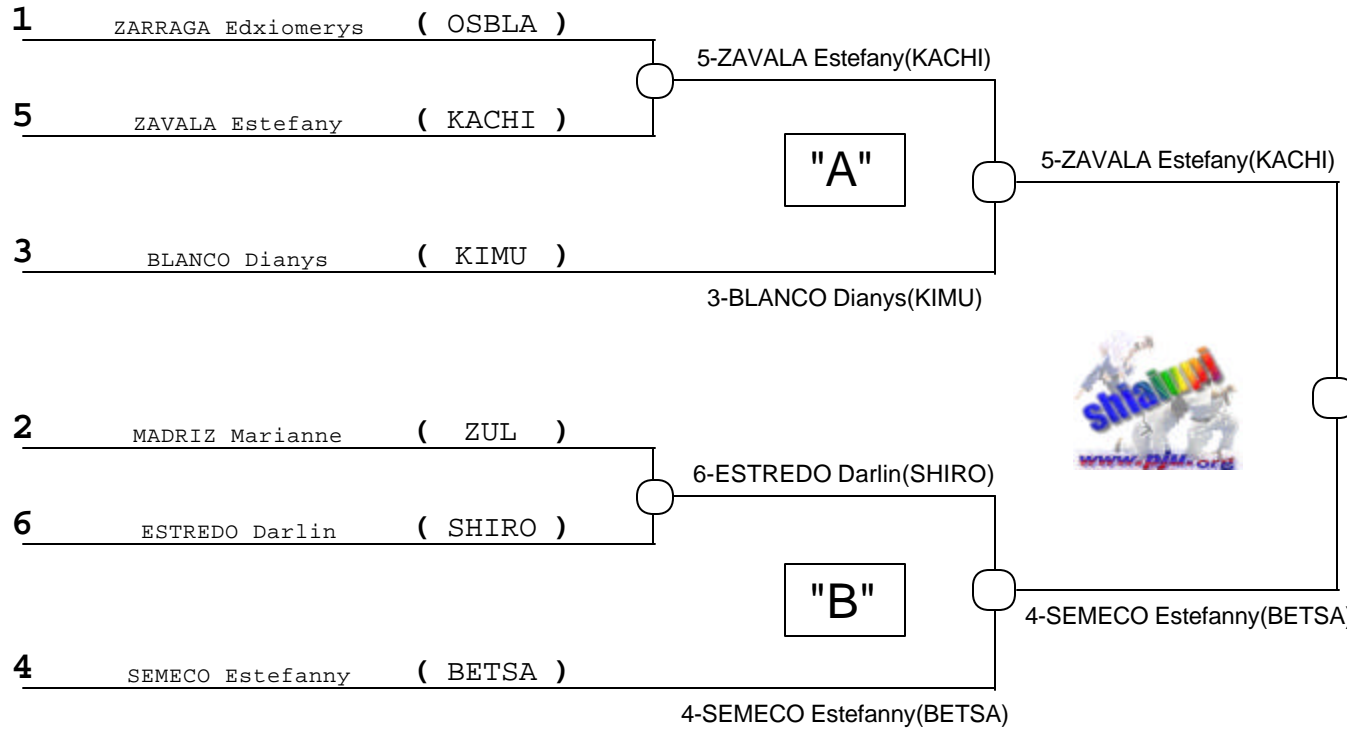

INTERNATIONAL JUDO FED.

PANAM JUDO FED.

COPA ALCALDÍA DE CARIRUBANA

Punto Fijo Estado Falcón

-- [01/03/2006] _ [02/03/2006]

Repechage Simple para	6	Competidores	AREA
# Competitors:	6	Estimated Time (min):	24 # Combats: 8

Infantil A
34 kg
Femenino

4-SEMECO Estefanny (BETSA)

Resultados Finales	
1º	SEMECO Estefanny (BETSA)
2º	ZAVALA Estefany (KACHI)
3º	ZARRAGA Edxiomerys (OSBLA)
3º	ESTREDO Darlin (SHIRO)
5º	BLANCO Dianys (KIMU)
5º	By (-)
7º	()
7º	()